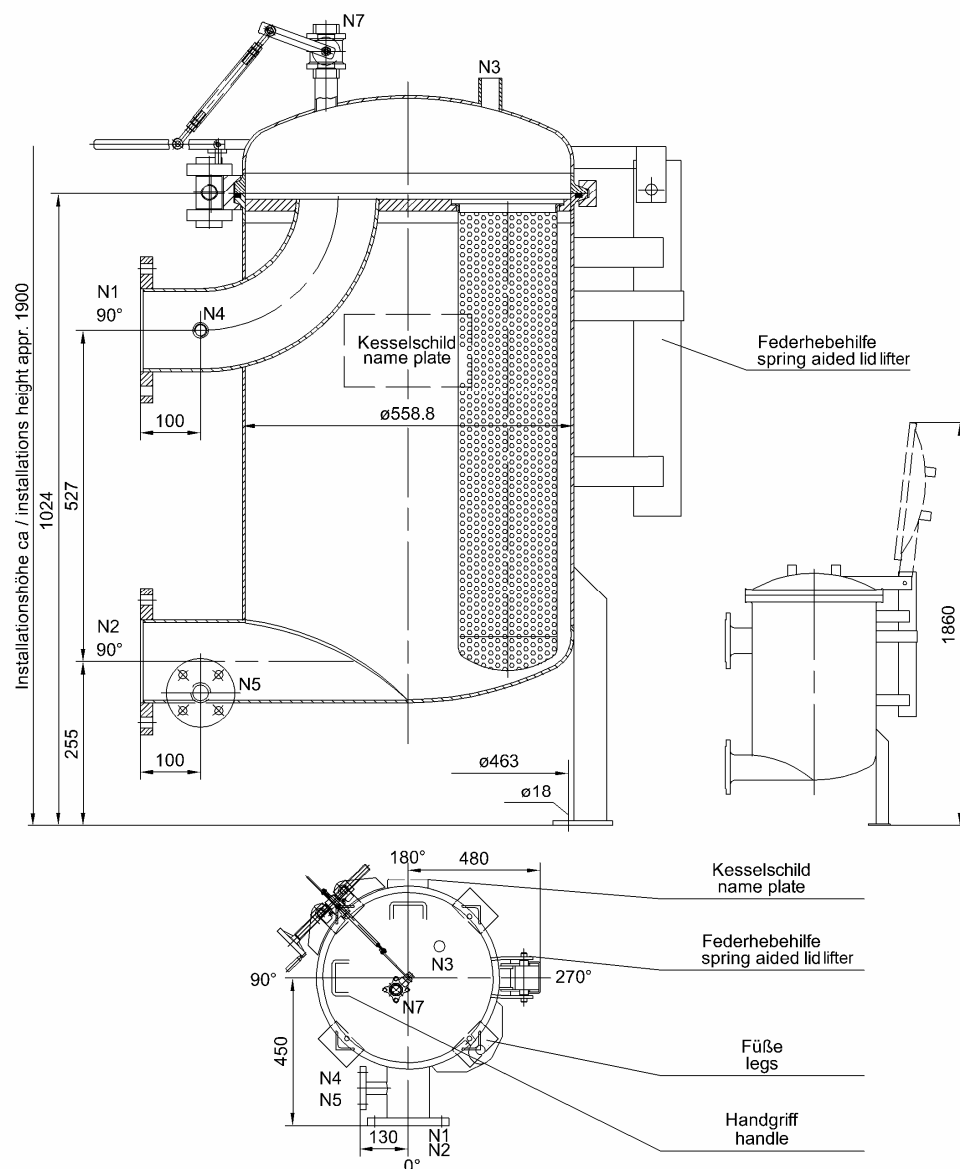

Type	TIM 4-02-SSV –S6	TIM 4-02-SSV-S6M
Item Code / Artikel-Nr.	F631040	F631041
Material / Werkstoff	Grade SS 304 minimum or better / min. 1.4301 oder besser	
Techn. Data / Daten	max. 6 bar / 120 ° C	
No. of bags / Anzahl Filterbeutel	4	
N1 / N2	DN 100 PN 10 DIN2576	
N 3.1 / N 3.2	G 1" DIN 2986 / ISO 228-1	
N 4	G 1" DIN 2986 / ISO 228-1	
N 5	G1¼" DIN 2982 / ISO 228-1 with screwed flange / mit Schraubflansch DN 25 PN 10 DIN 2576	
N7	Pressure relief safety device / Sicherheitsdruckentlastung G1"	
All dimensions in mm / alle Angaben in mm	15.07.2004	Datenblatt Nr. 10 Rev. 9/2006